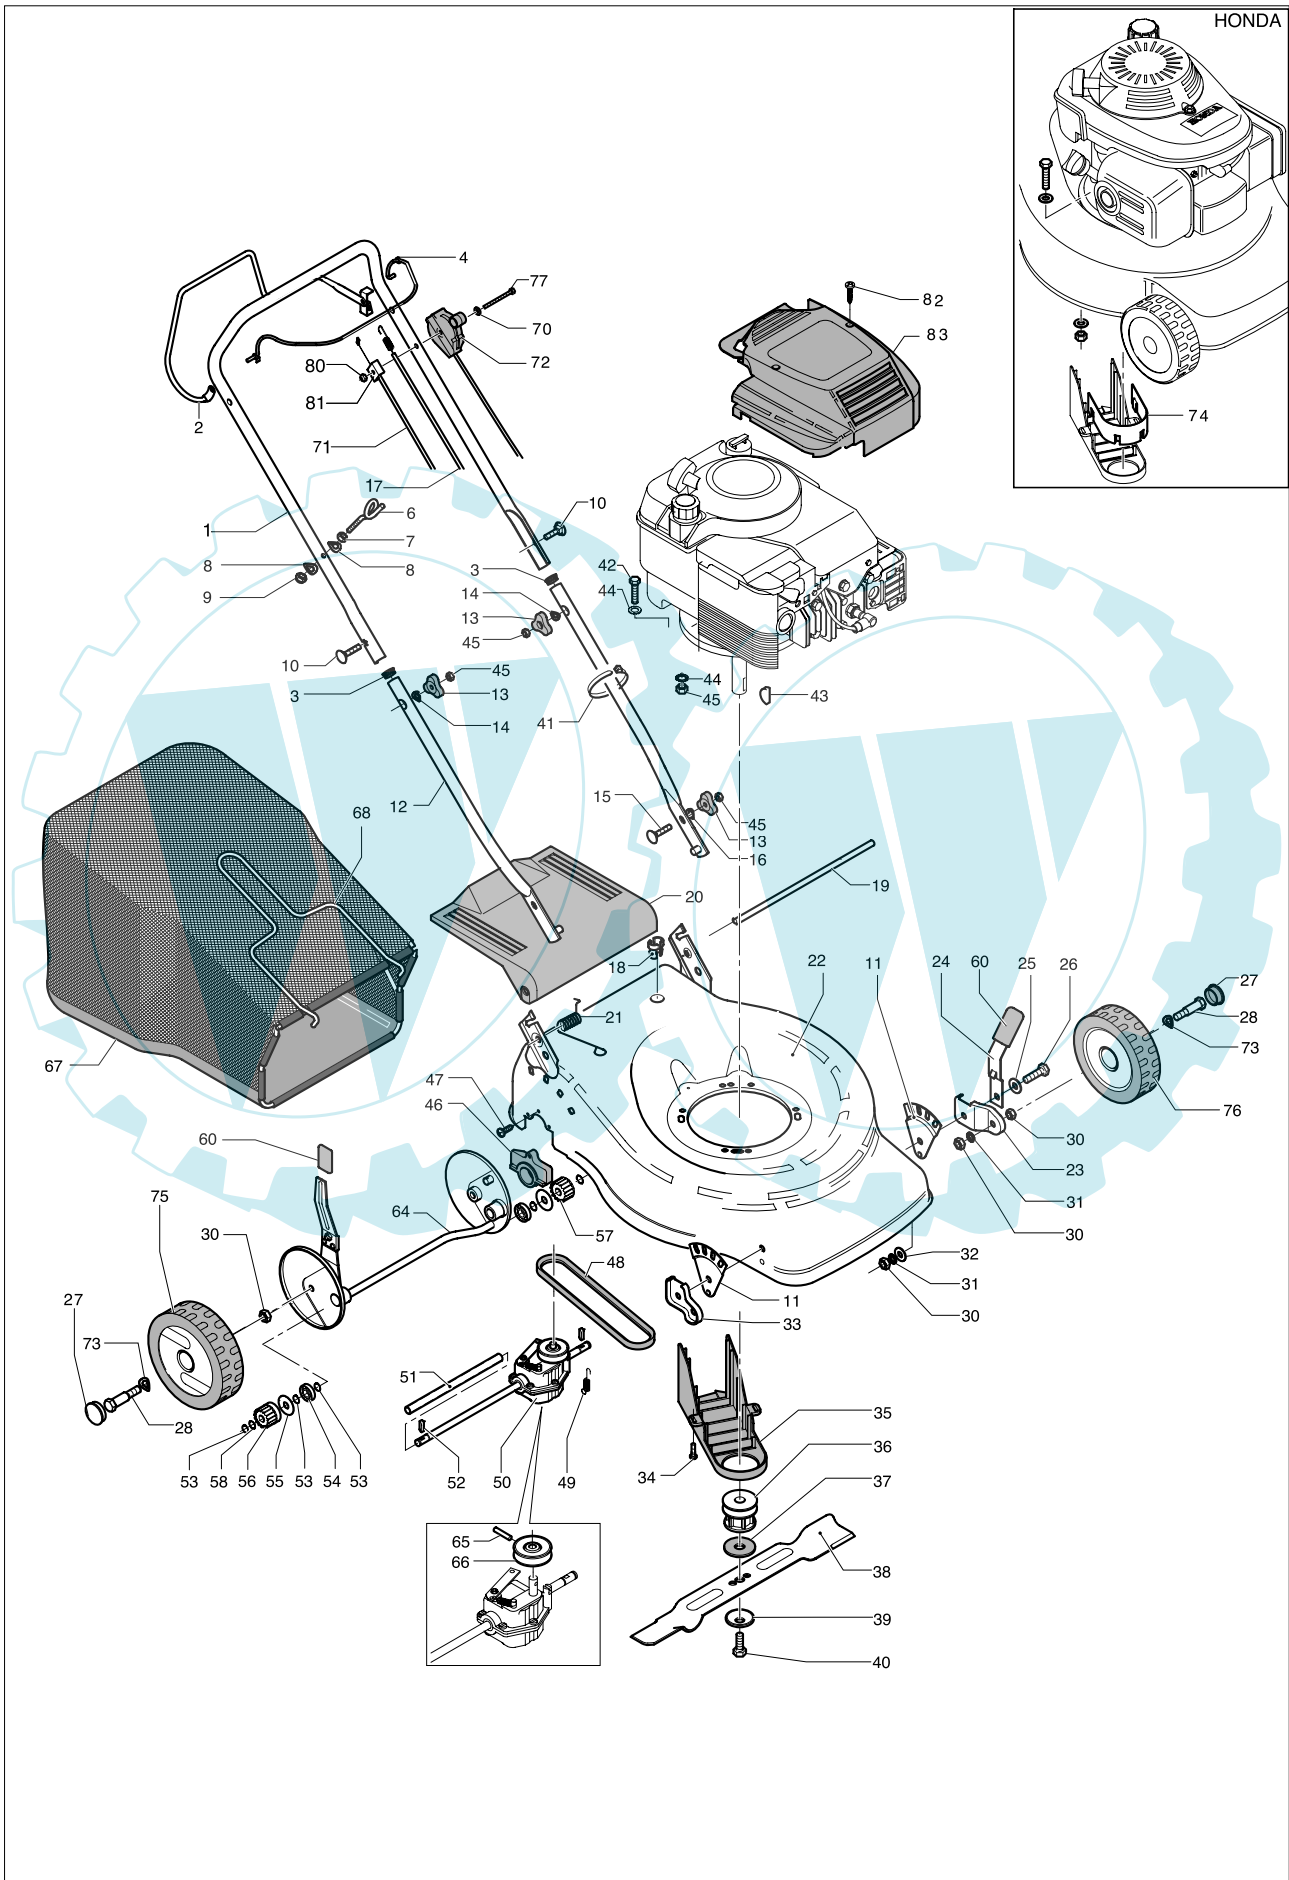

Factory: ILY - Parabiago

Publication Number: **EIPL2005_PP0502001**

Publication Date: 10/02/05

Product Group: ON 107

Petrol Wheeled

Sub Group: 1073

Pos.	PN ELX	MEP Pn°	DESCRIPTION	Q.ty	Pos.	PN ELX	MEP Pn°	DESCRIPTION	Q.ty
1	531205204	10121743	HANDLE UPPER	1	41	531205581	10135600	CLAMP	2
2	531205208	10121823	CLUTCH HANDLE	1	42	531205196	10121700	SCREW	3
3	531208950	20833303	PLUG	2	43	531204907	10100900	KEY	1
4	531205168	10121463	BRAKE HANDLE	1	44	531207981	20106200	WASHER	6
6	531205169	10121470	CABLE HOOK	1	45	531207982	20106300	NUT	7
7	531207165	10501200	NUT	1	46	531205944	10146093	SUPPORT	2
8	531204961	10115900	WASHER	2	47	531208216	20135720	SCREW	3
9	531208491	20281800	NUT	1	48	531206303	10160220	BELT-Z29-	1
10	531207089	10402401	SCREW	2	49	531205216	10121920	SPRING	1
11	531210608	10146890	SUPPORT	2	50	531212899	9155600	GEAR-BOX	1
12	531206071	10150133	HANDLE LOWER	2	51	531207697	10766503	SPACER TUBE	1
13	531204923	10114303	KNOP	4	52	531205108	10121160	KEY	2
14	531207090	10402402	WASHER	2	53	531208772	20655800	SEEGER	6
15	531204921	10114100	SCREW	2	54	531208778	20657600	BALL-BEARING	2
16	531204922	10114200	WASHER	2	55	531207847	10831200	WASHER	2
17	531206191	10155290	CABLE	1	56	531205045	10120160	PINION	1
18	531205557	10135413	CABLE LOCK	1	57	531205046	10120170	PINION	1
19	531205060	10120530	TIE ROD	1	58	531208859	20761300	WASHER	2
20	531205982	10146211	DEFLECTOR-Yellow-	1	60	531207986	20107203	SHEATING	3
20	531205983	10146212	DEFLECTOR-Red-	1	64	531213444	1012109ZC	AXLE	1
21	531205999	10146330	SPRING	1	65	531207703	10768400	RESILIENT PIN	1
22	531213326	10187611	DECK-Yellow-	1	66	531208899	20768203	PULLEY	1
22	531213577	10187612	DECK-Red-	1	67	531213264	10187553	GRASS BAG	1
23	531212458	201073ZC1	SUPPORT	1	68	531213262	10187523	GRASS BAG FRAME	1
24	531212457	2010720ZC	LEVER	2	71	531213434	10173930	BRAKE\CABLE-B&S	1
25	531206020	10146530	WASHER	2	72	531206210	10155360	ACCEL. -B&S-	1
26	531204912	10107100	SCREW	2	72	531205096	10121010	ACCEL. -Tecna-	1
27	531204936	10114804	PLUG-Grey-	4	72	531206030	10146670	ACCEL. -Honda-	1
27	531210538	10114801	PLUG-Yellow-	4	73	531206644	10275100	WASHER	4
28	531205042	10120090	SCREW	4	74	531206031	10146690	HOUSING-Honda	1
30	531207978	20101700	NUT	10	75	531205021	10120054	WHEEL-Grey	2
31	531208974	30102100	WASHER	4	75	531210535	10120051	WHEEL-Yellow	2
32	531207989	20113000	WASHER	2	76	531205031	10120074	WHEEL-Grey	2
33	531212459	201073ZC2	SUPPORT	1	76	531205029	10120071	WHEEL-Yellow	2
34	531207856	10831800	SCREW	3	77	531206212	10155420	SCREW	1
35	531213270	10187563	BELT HOUSING	1	80	531205213	10121890	NUT	1
36	531206169	10155040	BLADE ADAPTER	1	81	531208043	20121983	CABLE-HOOK	1
37	531207243	10531700	WASHER	1	82	531211690	10173203	MOTOR COVER	1
38	531206546	10177510	BLADE	1	83	531205823	10140983	SCREW	1
39	531207237	10530900	WASHER	1					
40	531208008	20120580	SCREW	1					